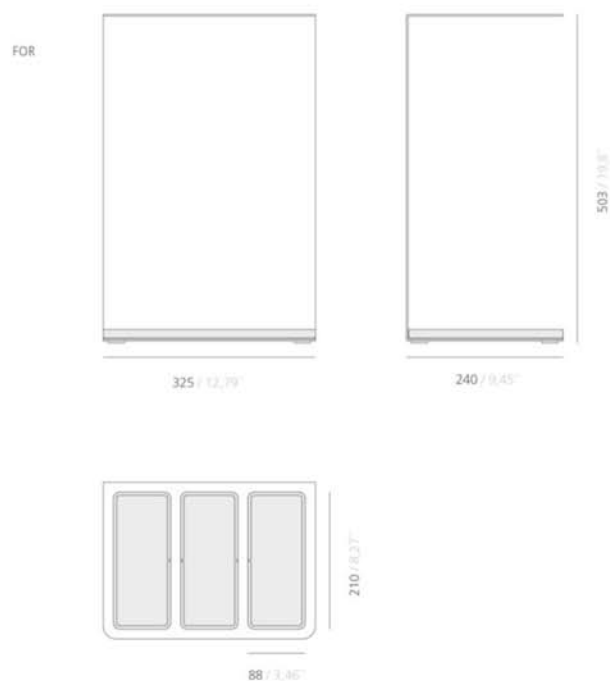

Descripción técnica

Dimensiones

- FORREIN: 325x240x503 mm

Materiales y Acabados

- Estructura de acero galvanizado, recubierta con pintura de poliéster ignífuga: blanco, gris forja.
- Base de polietileno de color negro o blanco.

BL_TX R.9010 GF R.7016

Información de transporte

FORREIN

- N° de bultos 1: 530x435x260 mm
- Cubicaje total: 0,06 m³
- Peso total: 6,34 kg